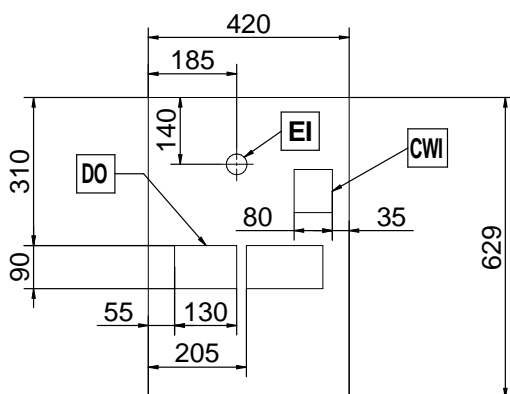

Goedkeuring

Front aanzicht

Zij aanzicht

Boven aanzicht

Elektra

Stekker type	602557 (TANGOACEISELF)	Kabel zonder stekker
Voltage		400 V/3N ph/50 Hz
Elektrisch max. vermogen		5.2 kW

Water

Water aansluiting	3/8"
Water temperatuur (min-max)	5 - 60 °C
Water afvoer	3/4"

Algemene gegevens

Externe afmetingen, lengte	448 mm
Externe afmetingen, breedte	627 mm
Externe afmetingen, hoogte	846 mm
Gewicht, netto	103 kg

Duurzaamheid

Amperage	7.5 Amps
-----------------	----------

Optionele accessoires